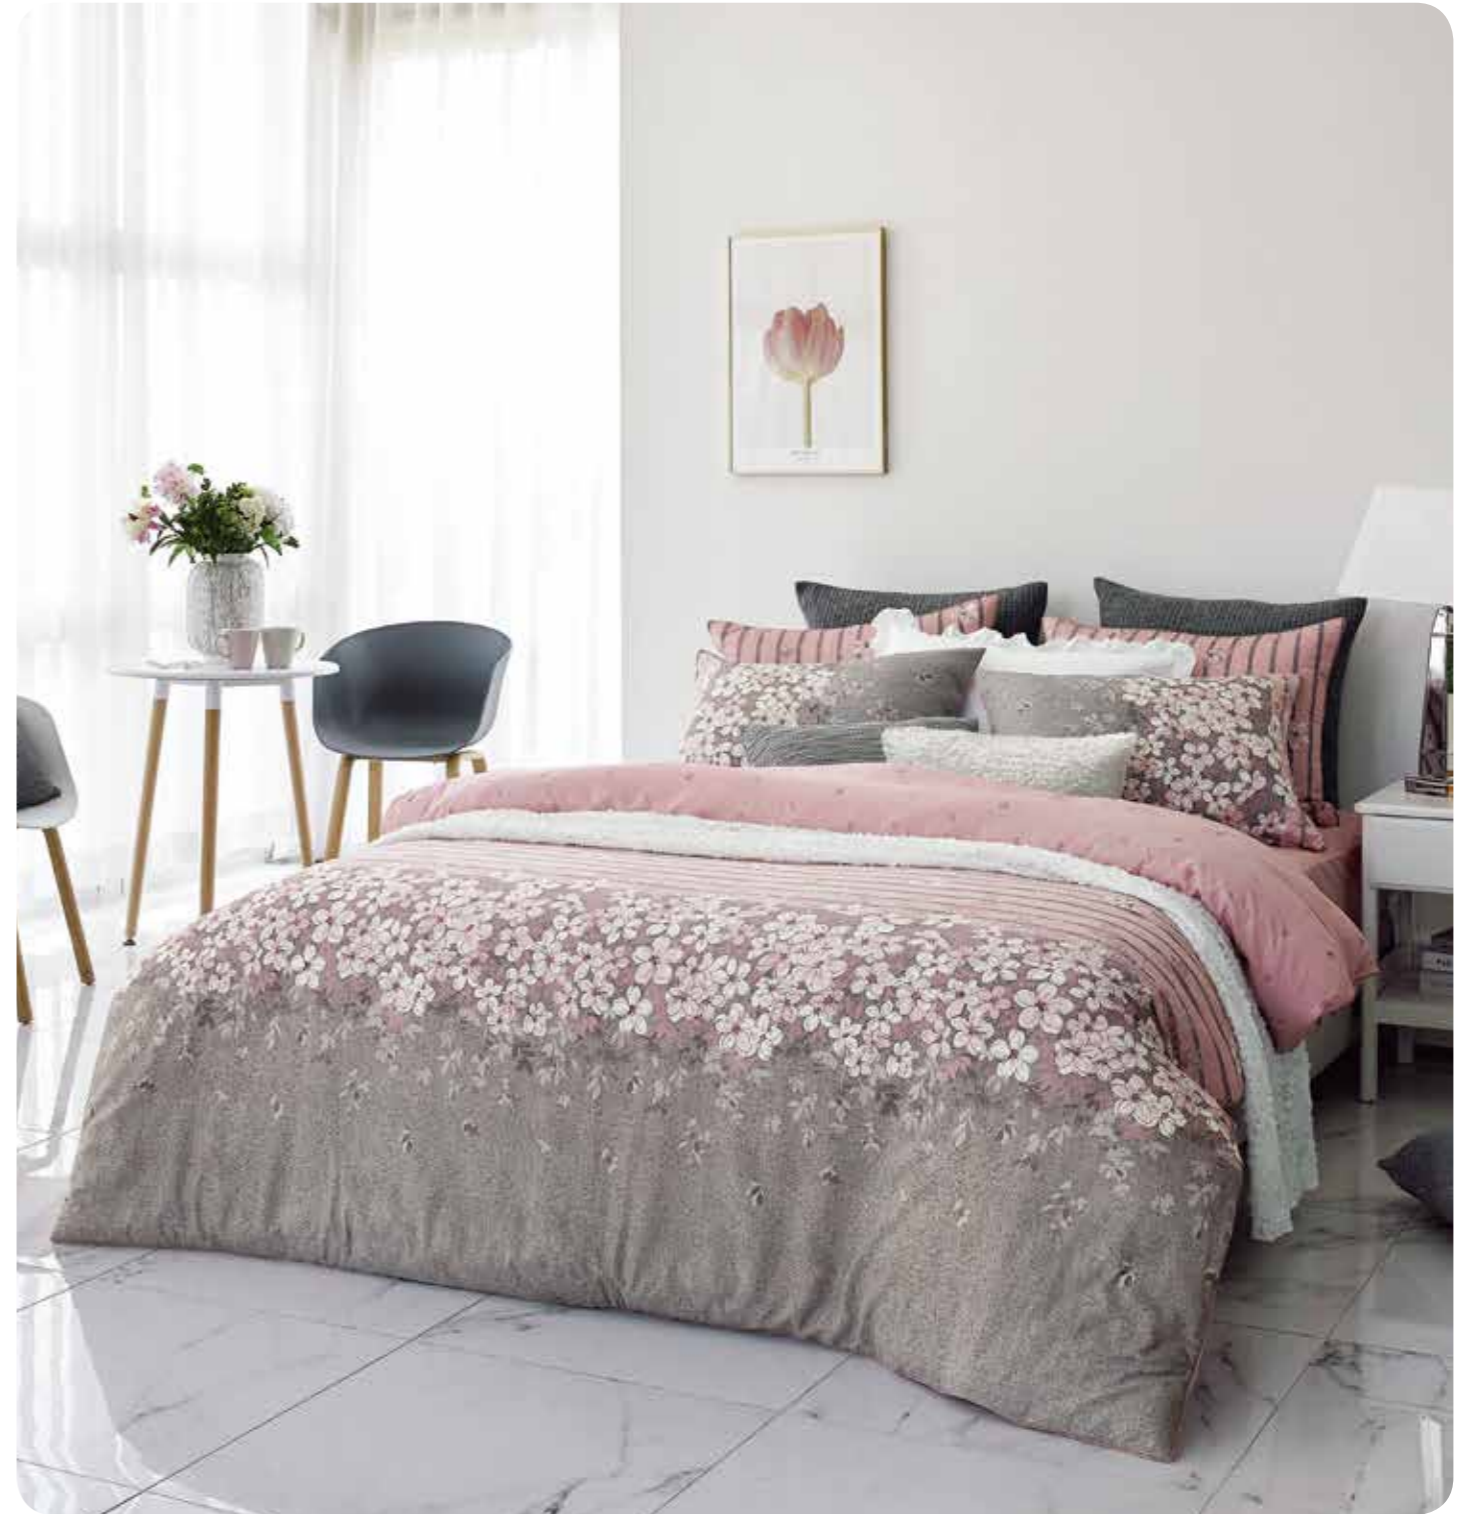

SWEETDAY
스윗데이

• 천연 성분으로 가공하여 집먼지 진드기의 접근을 차단한 진정한 알러지케어 상품입니다.
• 영국 알러지협회(BAF) 인증 • 대한아토피협회 아토피안심마크 획득

색상 Color 핑크   소재 Material 40수 면모달
아이템 Item 누커(Q, S) / 이커(Q, D, S) / 차렘(Q, D, S) / 슬림차렘(Q, S) /
매커(K, Q, SS) / 요커(K, Q, D, S) / 패드(K, Q, SS) /
베커(L, S, 2인) / 스프레드(Q, S, 220X240)