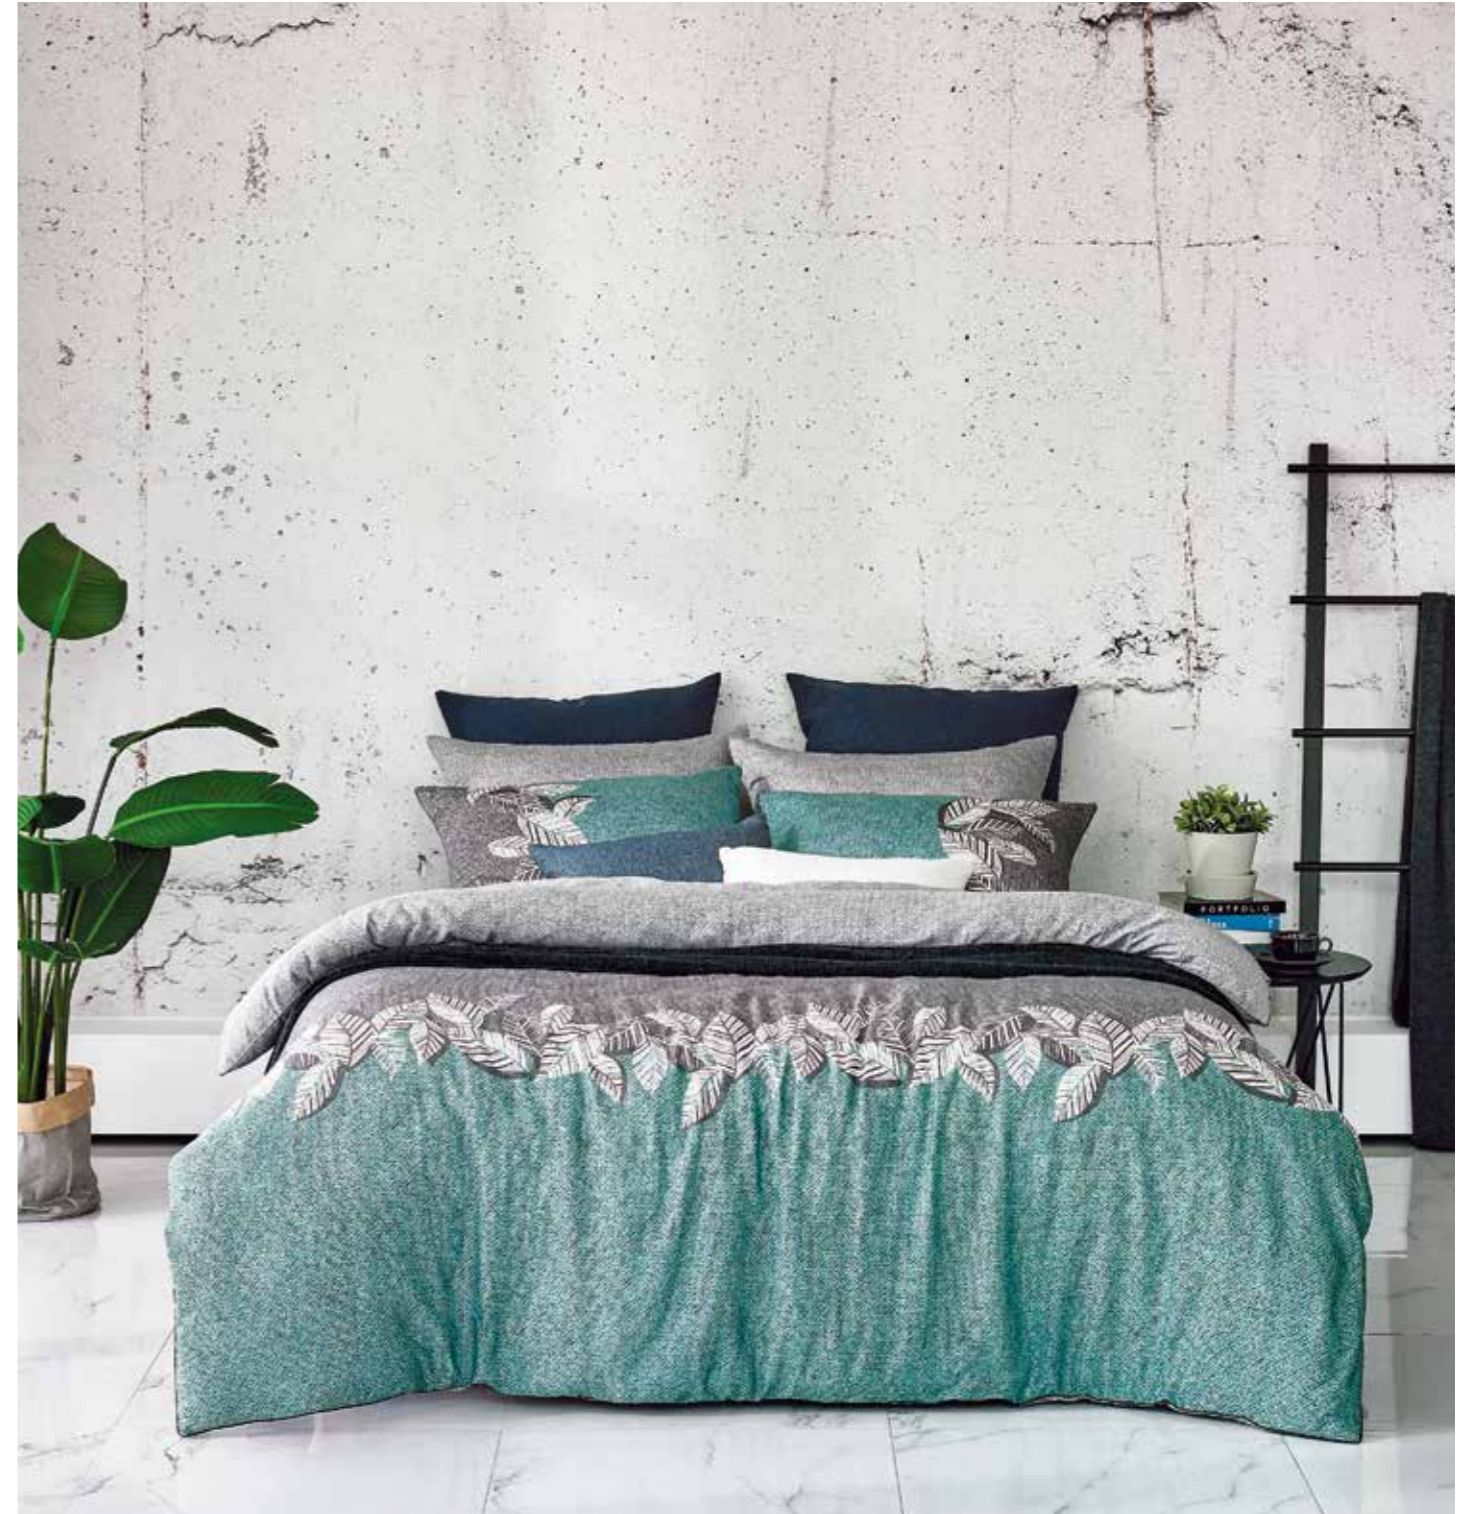

G R E E N E R Y
그리너리

• 천연 성분으로 가공하여 집먼지 진드기의 접근을 차단한 진정한 알러지케어 상품입니다.
• 영국 알러지협회(BAF) 인증 • 대한아토피협회 아토피안심마크 획득

색상 Color 그린   소재 Material 40수 한지섬유 (모달+한지)
아이템 Item 누커(Q, S) / 이커(Q, D, S) / 차렷(Q, D, S) / 슬림차렷(Q, S) /
매커(K, Q, SS) / 요커(K, Q, D, S) / 패드(K, Q, SS) / 베커(L, S, 2인)