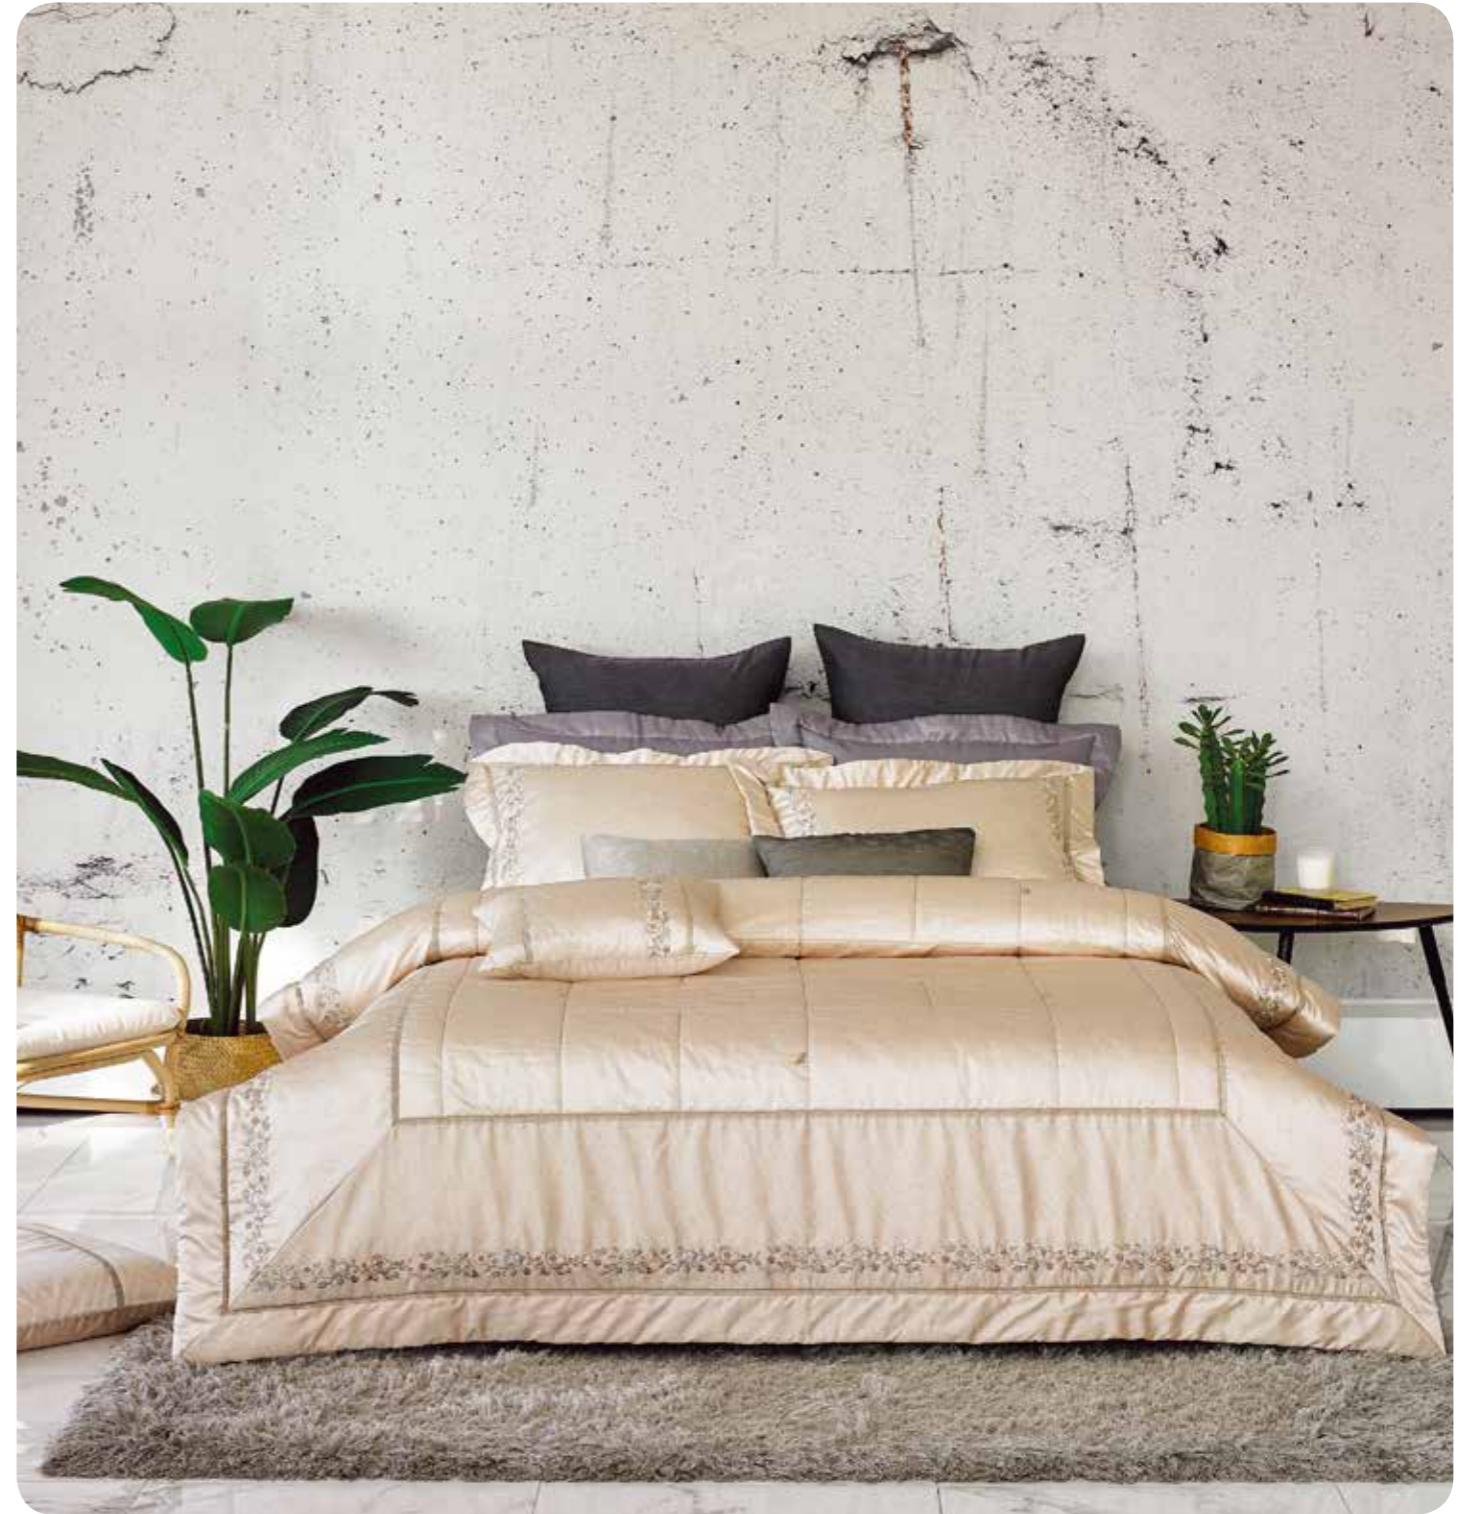

Y U N G Y U L
윤결

• 천연 성분으로 가공하여 집먼지 진드기의 접근을 차단한 진정한 알러지케어 상품입니다.
• 영국 알러지협회(BAF) 인증 • 대한아토피협회 아토피안심마크 획득

색상 Color 베이지   소재 Material 폴리금사, 40수 면모달
아이템 Item 누커(Q) / 침커(Q) / 매커(Q) / 패드(Q) / 베커(L) /
방커 / 돌침대용요커 / 돌침대용 패드