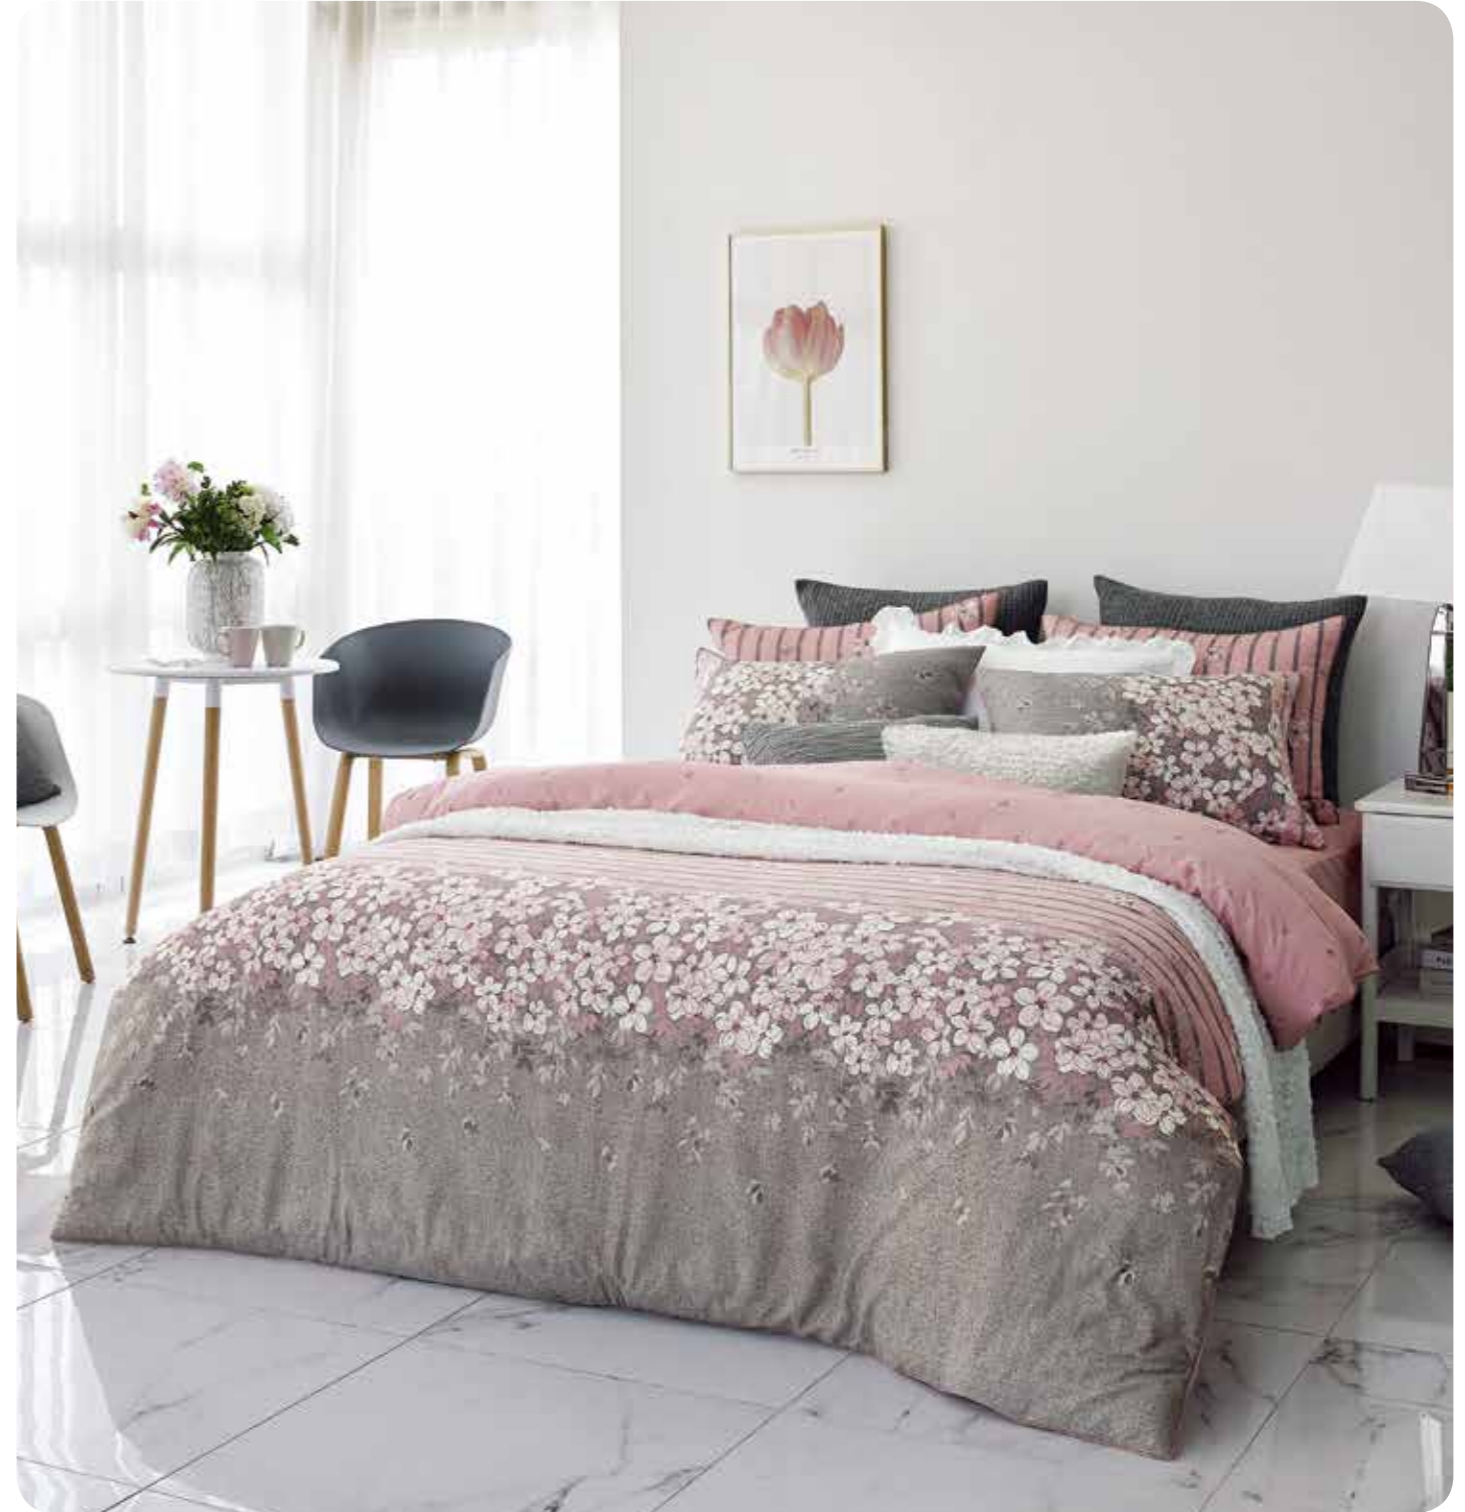

스윗데이 Sweetday

ELEGANCE _ 엘레강스

• 천연 성분으로 가공하여 집먼지 진드기의 접근을 차단한 진정한 알러지케어 상품입니다.
• 영국 알러지협회(BAF) 인증 • 대한아토피협회 아토피인증마크 획득

색상 Color 핑크   소재 Material 40수 면모달
아이템 Item 누커(Q, S) / 이커(Q, D, S) / 차렵(Q, D, S) / 슬림차렵(Q, S) /
매커(K, Q, SS) / 요커(K, Q, D, S) / 패드(K, Q, SS) /
베커(L, S, 2인) / 스프레드(Q, S, 220X240)