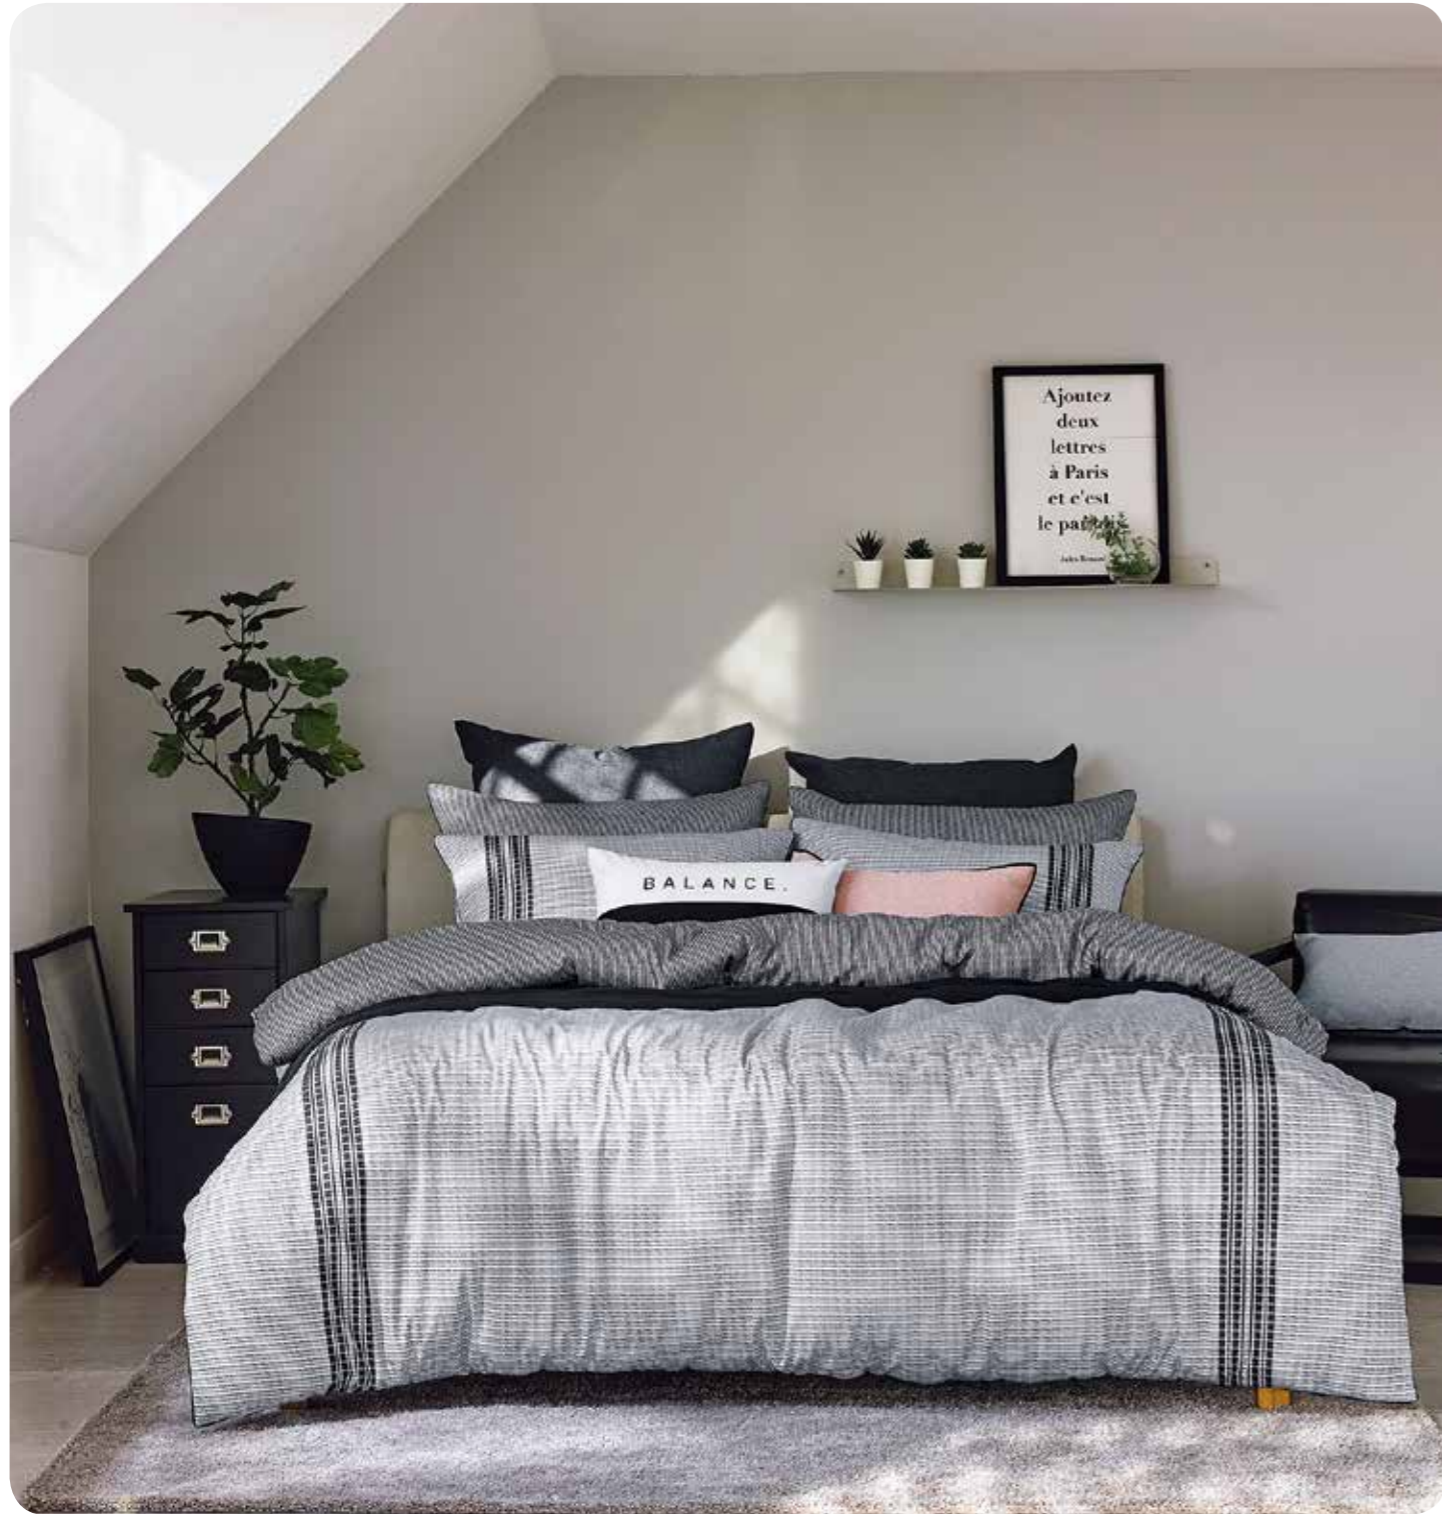

# 임팩트

Impact

INNO \_ 이노

• 천연 성분으로 가공하여 집먼지 진드기의 접근을 차단한 진정한 알러지케어 상품입니다.  
 • 영국 알러지협회(BAF) 인증 • 대한아토피협회 아토피안심마크 획득

**색상 Color** 네이비    **소재 Material** 60수 모달아사  
**아이템 Item** 누커(Q, S) / 이커(Q, D, S) / 차렵(Q, D, S) / 슬림차렵(Q, S) /  
 매커(K, Q, SS) / 요커(K, Q, D, S) / 패드(K, Q, SS) /  
 베커(L, S, 2인)