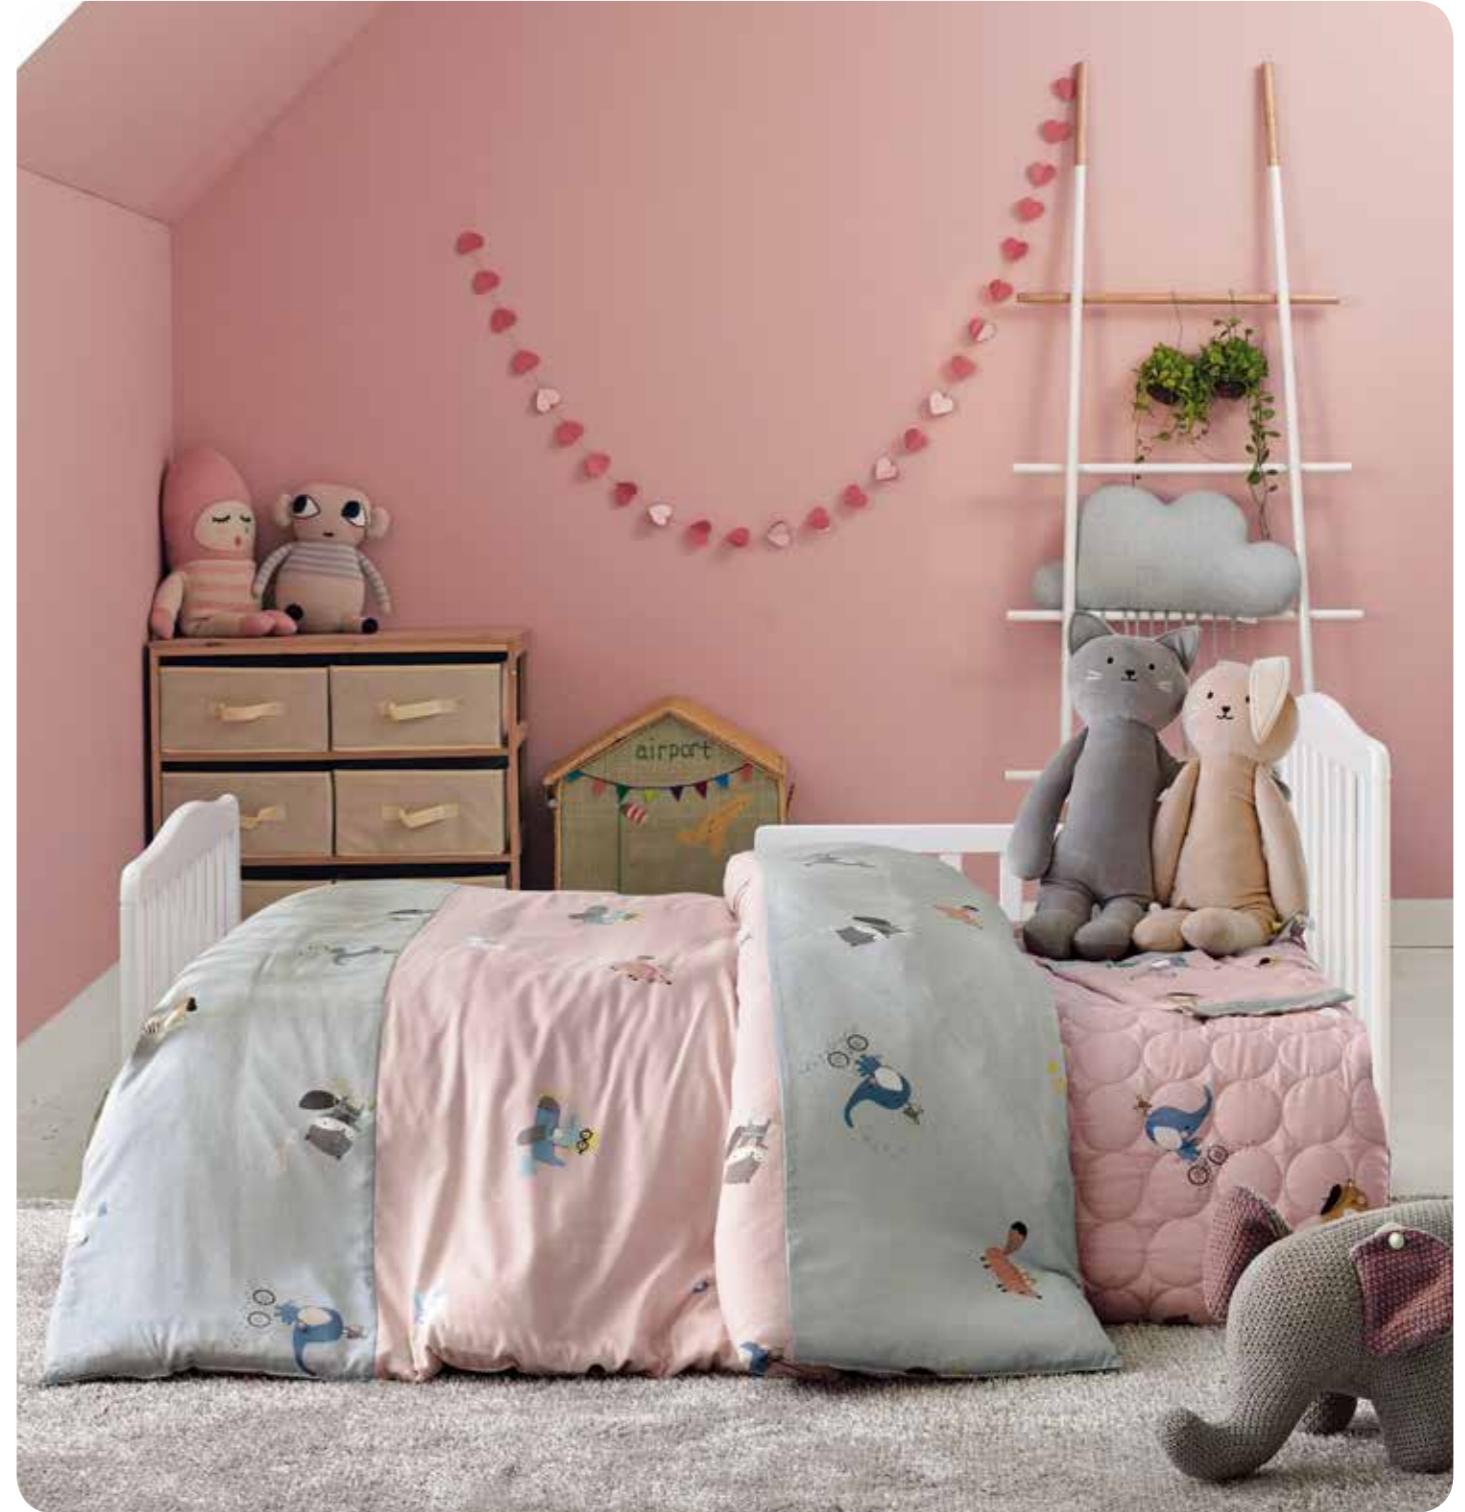

트와이스

Twice

KIDS & BABY \_ 키즈&베이비

• 천연 성분으로 가공하여 집먼지 진드기의 접근을 차단한 진정한 알러지케어 상품입니다.  
 • 영국 알러지협회(BAF) 인증 • 대한아토피협회 이토피안심마크 획득

색상 Color 핑크 소재 Material 60수 모달 아사

아이템 Item 베이비 차렷패드 SET (베이비차렷 / 베이비패드 / 줍살베개),  
베개커버